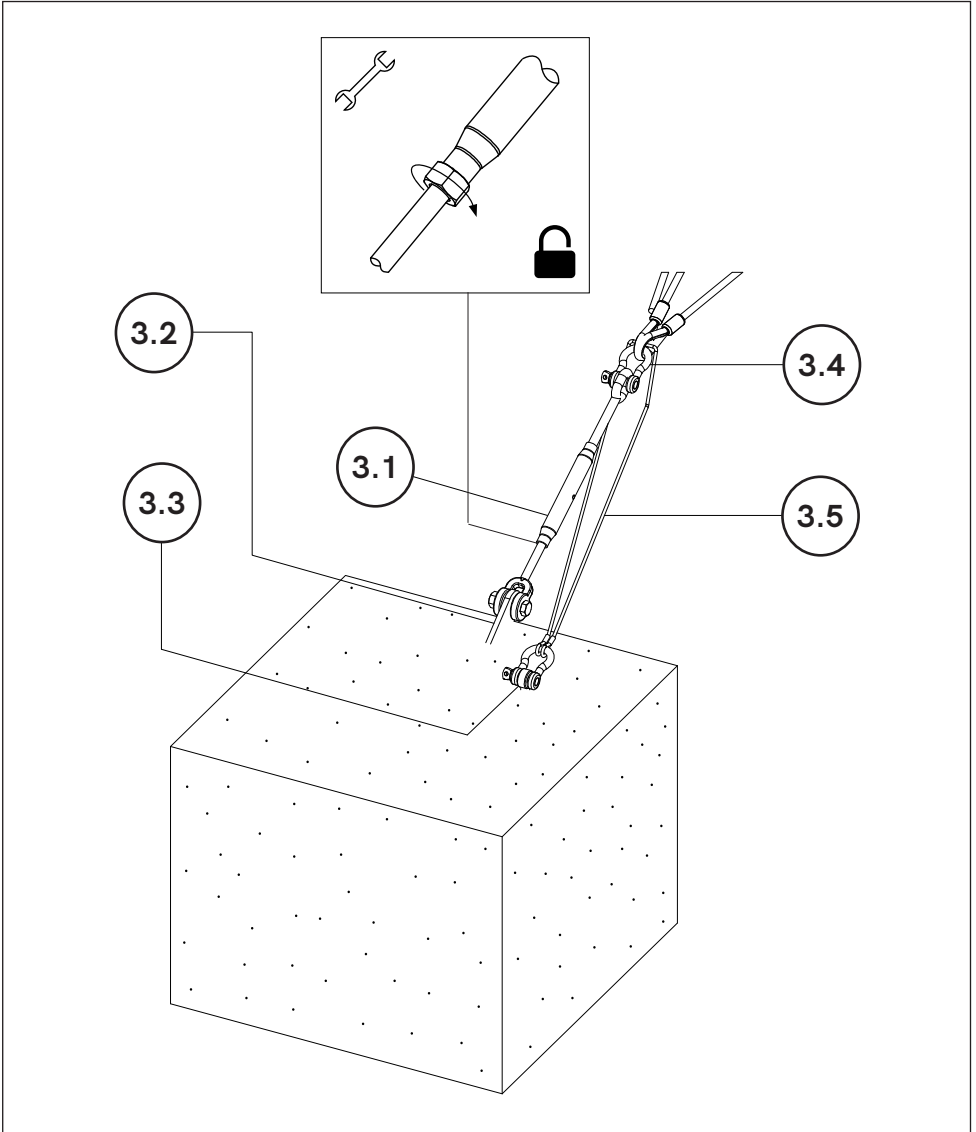

3.6

7 x 24h

3