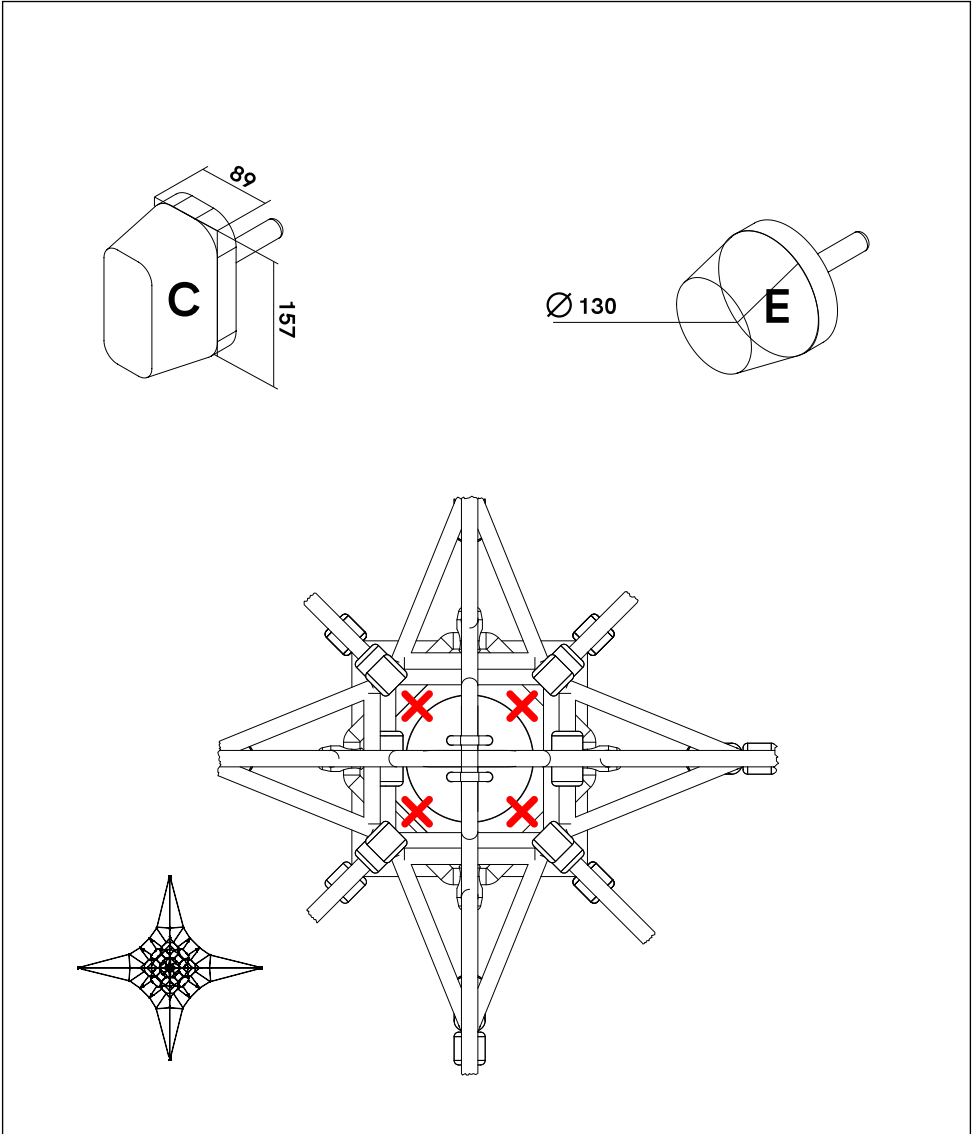

3.6

7 x 24h

3