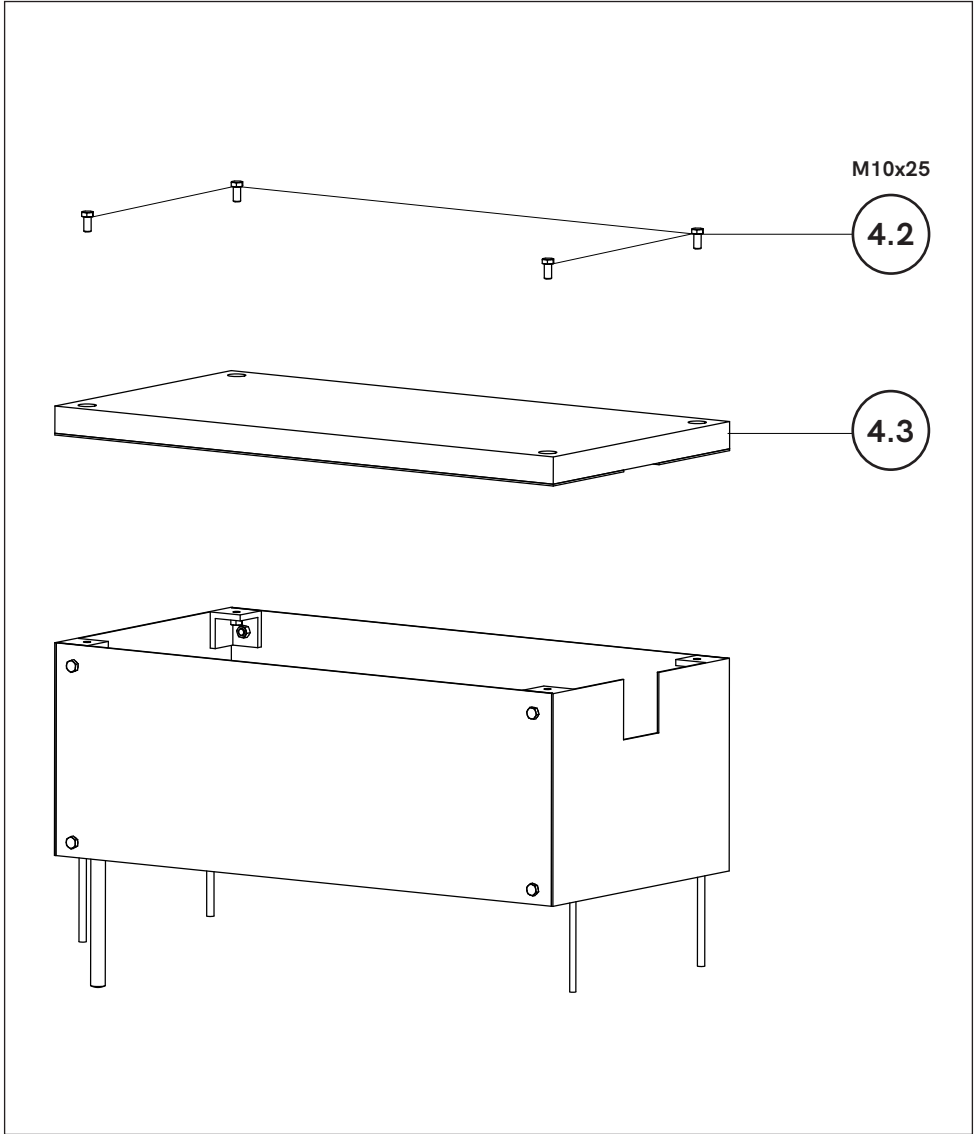

# ACTIVE 4000

TAY-ACT4000-WP-v2.2

EN1176-1:2017 | EN1176-11:2014

2-3	
4-8	
9-11	
12	
13-16	
18-27	

**x1**

4225mm

**1 : Mast**

**45kG**

**x1**

**2.1 : Dome**

**x1**

**2.2 : Net**

1

1

1

1

1

x4

1

2

2

2

2

B

3.6

7 x 24h

3